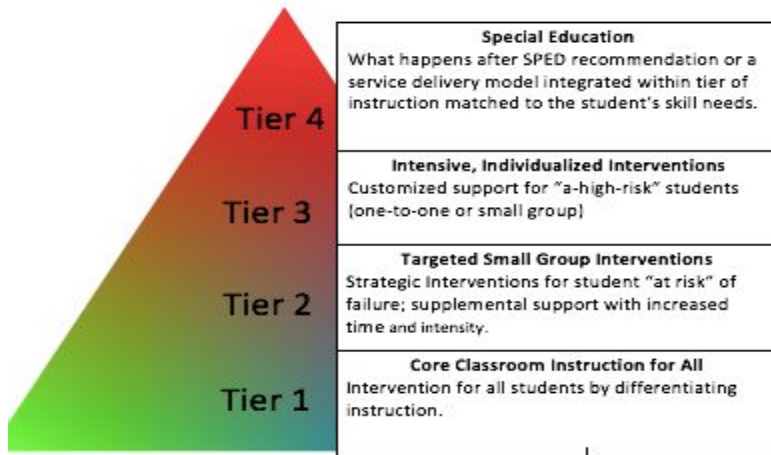

## *Specially Designed Instruction Student Support*

What does that mean? *SDI= a unique set of supports provided to an individual student based on the student's learning needs.*

- **Content:** Knowledge and skills being taught to the student.
- **Methodology:** Instructional strategies or programs used with the student.
- **Delivery of Instruction:** The way in which instruction is delivered to the student.

## *Instrucción especialmente diseñada Apoyo estudiantil*

Qué significa eso? SDI = un conjunto único de apoyos proporcionados a un alumno individual en función de las necesidades de aprendizaje del alumno.

**Contenido:** Conocimientos y habilidades que se enseñan al alumno.

**Metodología:** Estrategias o programas de instrucción utilizados con el alumno.

**Entrega de Instrucción:** La forma en que la instrucción se entrega al estudiante.